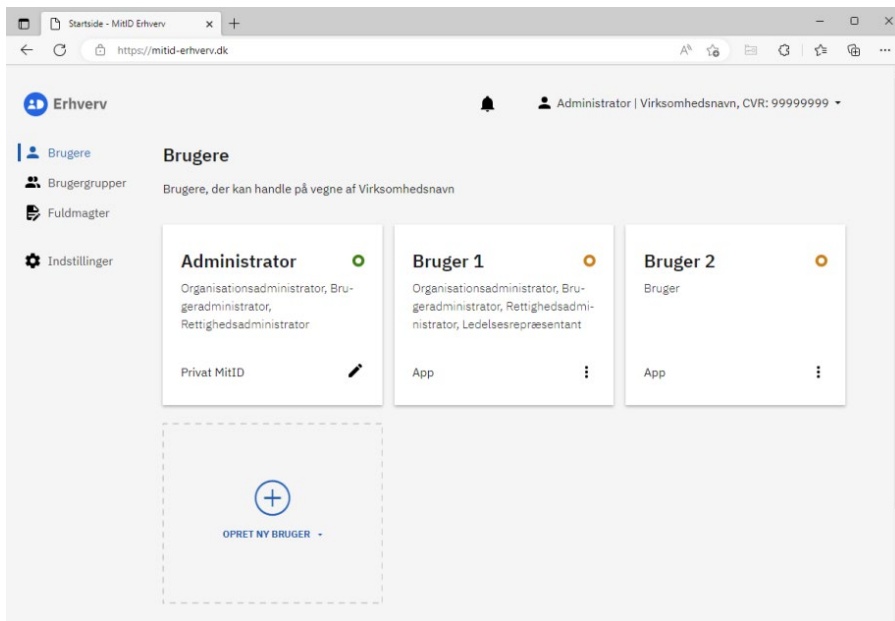

Her vises UUID nr. – tag evt. et skærmbillede.