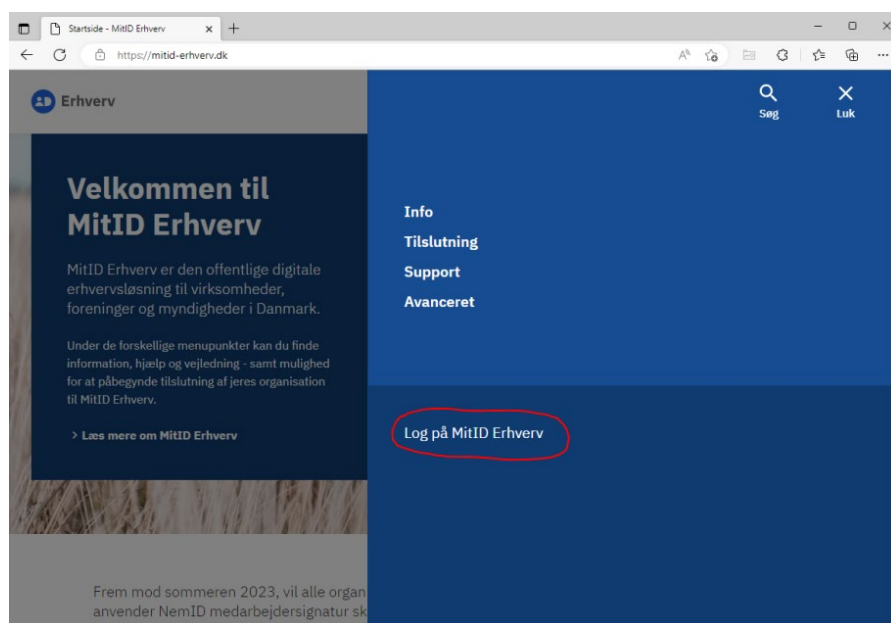

Sådan finder du dit UUID nr.

UUID-nummeret er afgørende for oprettelse af brugerprofiler i e-Boks.

Når du via dit firma er blevet oprettet, vil du eller den medarbejder hos jer, der har adgang til oprettelse af Mitid Erhverv kunne finde dit UUID-nummer.

UUID nr er afgørende for oprettelse af brugerprofiler i e-boks.

Når du via dit firma er blevet oprettet, vil du eller den medarbejder hos jer, der har adgang til oprettelse af Mitid Erhverv kunne finde dit UUID-nr., som Velliv skal bruge til at oprette dig på Pensionsportalen.

Find UUID nr.

1. Åben mitid-erhverv.dk
2. Tryk på "Menu" og vælg Log på Mitid Erhverv

Her kan Adm vælge den medarbejder, hvis UUID nr. skal findes